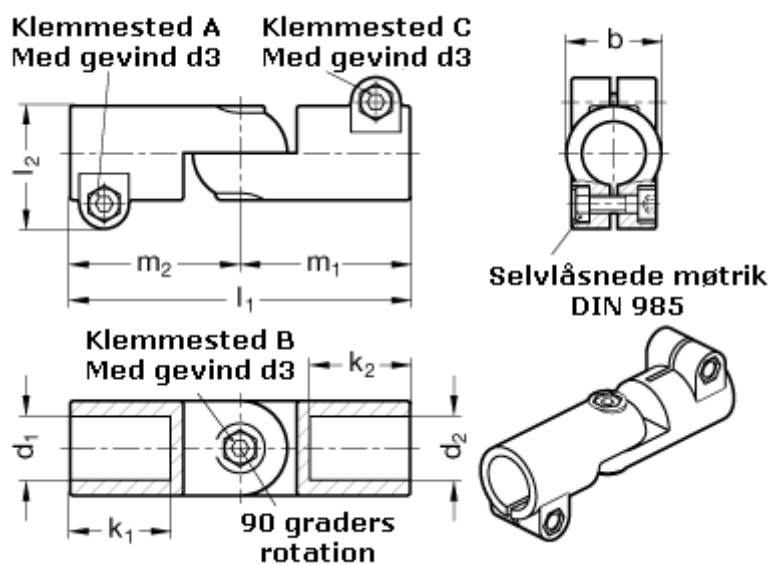

Varenummer: 20286B42B45T2BL  
Beskrivelse: E+G laskeforbindelse  
GN286-B42-B45-T-2-BL

## Mål

b = 65	m1 = 115
d1 = B42	m2 = 115
d2 = B45	
d3 = M10	
k1 = 74.0	
k2 = 74.0	
l1 = 230	
l2 = 77.5	